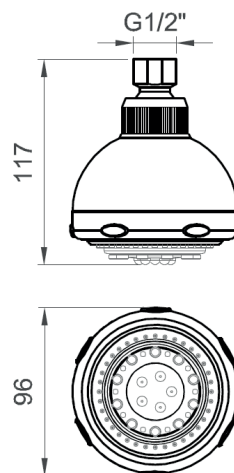

DISEGNO TECNICO / TECHNICAL DRAWING

DESCRIZIONE / DESCRIPTION

Tipologia di prodotto / Product type

Soffione in ABS, 3 getti. /
Triple jet ABS shower head.

Erogazione / Supply

Effetto pioggia / Rain effect

ARTICOLO / ITEM

BN SOF P SF05

INFORMAZIONI / INFORMATION

Materiale / Material

ABS

Finitura / Finishing

X = Cromo / Chrome

PARAMETRI / PARAMETERS

CODICE / CODE

BN SOF P SF05

MISURA / SIZE

Ø96 mm

PORTATA / FLOW (1 bar)

6 l/min (pioggia / rain)
4,9 l/min (massaggio / massage)
8,1 l/min (pioggia + massaggio /
rain + massage)
7,8 l/min (morbido / soft)

PORTATA / FLOW (3 bar)

10,7 l/min (pioggia / rain)
8,5 l/min (massaggio / massage)
14,2 l/min (pioggia + massaggio /
rain + massage)
14,1 l/min (morbido / soft)